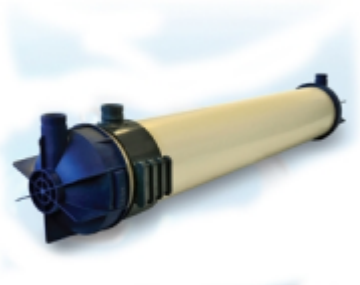

LEGIO.MODUL

Unser LEGIO-WATER Anlagen sind so konzipiert, dass ein schneller Wechsel oder gar eine Erweiterung mit Membranmodulen schnell möglich ist. Die Installation der Module übernehmen wir selbstverständlich gerne für Sie. Kontaktieren Sie uns, für ein Angebot.

Artikelnummer	Produkt	Preis
110-7-0580-100-40-10	LEGIO.modul 5,80 m²	904,40 € inkl. 19% MwSt
110-7-0900-100-40-10	LEGIO.modul 9,00 m²	1.190,00 € inkl. 19% MwSt
140-7-1200-100-40-10	LEGIO.modul 12,00 m²	1.356,60 € inkl. 19% MwSt
250-7-6000-100-40-7.5	LEGIO.modul 60 m²	2.570,40 € inkl. 19% MwSt
050-7-0025-100-40-10	LEGIO.modul 0,25 m²	166,60 € inkl. 19% MwSt
050-7-0060-100-40-10	LEGIO.modul 0,60 m²	190,40 € inkl. 19% MwSt
110-7-0265-100-40-10-20	LEGIO.modul 2,65 m²	642,60 € inkl. 19% MwSt
040-7-0005-100-40-10	LEGIO.modul 0,05 m²	142,80 € inkl. 19% MwSt