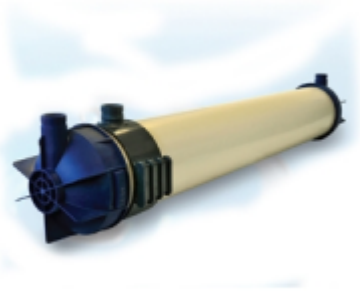

LEGIO.MODUL

Unser LEGIO-WATER Anlagen sind so konzipiert, dass ein schneller Wechsel oder gar eine Erweiterung mit Membranmodulen schnell möglich ist. Die Installation der Module übernehmen wir selbstverständlich gerne für Sie. Kontaktieren Sie uns, für ein Angebot.

Artikelnummer	Produkt	Preis
110-7-0580-100-40-10	LEGIO.modul 5,80 m²	904,40 € inkl. 19% MwSt
110-7-0900-100-40-10	LEGIO.modul 9,00 m²	1.190,00 € inkl. 19% MwSt
140-7-1200-100-40-10	LEGIO.modul 12,00 m²	1.356,60 € inkl. 19% MwSt
250-7-6000-100-40-7.5	LEGIO.modul 60 m²	2.570,40 € inkl. 19% MwSt
050-7-0025-100-40-10	LEGIO.modul 0,25 m²	166,60 € inkl. 19% MwSt
050-7-0060-100-40-10	LEGIO.modul 0,60 m²	190,40 € inkl. 19% MwSt
110-7-0265-100-40-10-20	LEGIO.modul 2,65 m²	642,60 € inkl. 19% MwSt
040-7-0005-100-40-10	LEGIO.modul 0,05 m²	142,80 € inkl. 19% MwSt