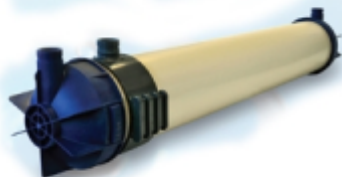

LEGIO.MODUL

Unser LEGIO-WATER Anlagen sind so konzipiert, dass ein schneller Wechsel oder gar eine Erweiterung mit Membranmodulen schnell möglich ist. Die Installation der Module übernehmen wir selbstverständlich gerne für Sie. Kontaktieren Sie uns, für ein Angebot.

Artikelnummer	Produkt	Preis
110-7-0580-100-40-10	LEGIO.modul 5,80 m²	904,40 € inkl. 19% MwSt
110-7-0900-100-40-10	LEGIO.modul 9,00 m²	1.190,00 € inkl. 19% MwSt
140-7-1200-100-40-10	LEGIO.modul 12,00 m²	1.356,60 € inkl. 19% MwSt
250-7-6000-100-40-7.5	LEGIO.modul 60 m²	2.570,40 € inkl. 19% MwSt
050-7-0025-100-40-10	LEGIO.modul 0,25 m²	166,60 € inkl. 19% MwSt
050-7-0060-100-40-10	LEGIO.modul 0,60 m²	190,40 € inkl. 19% MwSt
110-7-0265-100-40-10-20	LEGIO.modul 2,65 m²	642,60 € inkl. 19% MwSt
040-7-0005-100-40-10	LEGIO.modul 0,05 m²	142,80 € inkl. 19% MwSt