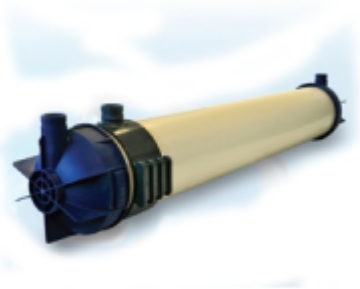

LEGIO.MODUL

Unser LEGIO-WATER Anlagen sind so konzipiert, dass ein schneller Wechsel oder gar eine Erweiterung mit Membranmodulen schnell möglich ist. Die Installation der Module übernehmen wir selbstverständlich gerne für Sie. Kontaktieren Sie uns, für ein Angebot.

Artikelnummer	Produkt	Preis
110-7-0580-100-40-10	LEGIO.modul 5,80 m²	904,40 € inkl. 19% MwSt
110-7-0900-100-40-10	LEGIO.modul 9,00 m²	1.190,00 € inkl. 19% MwSt
140-7-1200-100-40-10	LEGIO.modul 12,00 m²	1.356,60 € inkl. 19% MwSt
250-7-6000-100-40-7.5	LEGIO.modul 60 m²	2.570,40 € inkl. 19% MwSt
050-7-0025-100-40-10	LEGIO.modul 0,25 m²	166,60 € inkl. 19% MwSt
050-7-0060-100-40-10	LEGIO.modul 0,60 m²	190,40 € inkl. 19% MwSt
110-7-0265-100-40-10-20	LEGIO.modul 2,65 m²	642,60 € inkl. 19% MwSt
040-7-0005-100-40-10	LEGIO.modul 0,05 m²	142,80 € inkl. 19% MwSt