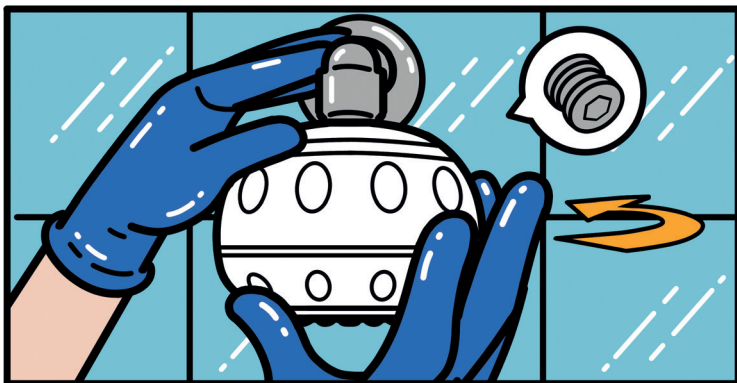

LEGIO.ball Kopfbrause | overhead shower

Installationsanleitung | user guide

Startset | Starter set

LEGIO.ball Kopfbrause | overhead shower

Installationsanleitung | user guide

Kartuschenwechsel | Cartridge change